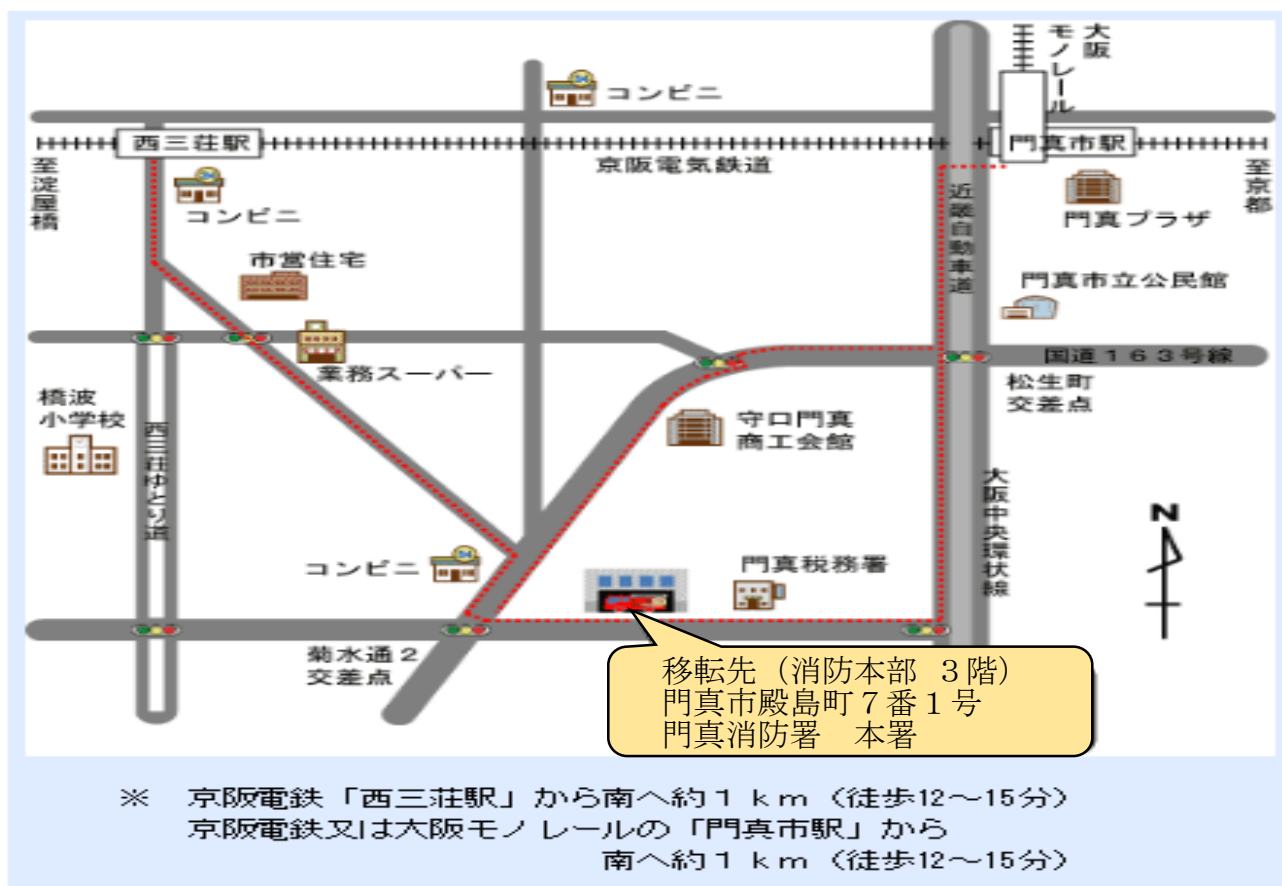

門真消防署移転のご案内

門真消防署が現在の守口市門真市消防組合消防本部に移転します。
移転に伴い、消防用設備、危険物、火災予防条例等の届出場所にあつては下記の通りになります。皆様にはご迷惑おかけしますが、何卒ご理解とご協力の程よろしくお願い申し上げます。

移転日 平成30年8月3日（金） 17時15分から

※8月4日（土）及び8月5日（日）は一部の受付業務ができないことがあります。

開始日 平成30年8月6日（月） 9時00分から

場 所 門真市殿島町7番1号（消防本部3階）

問い合わせ先 門真消防署 06-6905-0119

※ なお、8月3日の15時00分から17時15分までの間は、電話回線の切り替え工事に伴い、各種届出等の対応場所が変わることがあります。お手数ではございますが、移転日・業務開始日の前後に来署される際は事前にご連絡いただけますようよろしくお願いします。