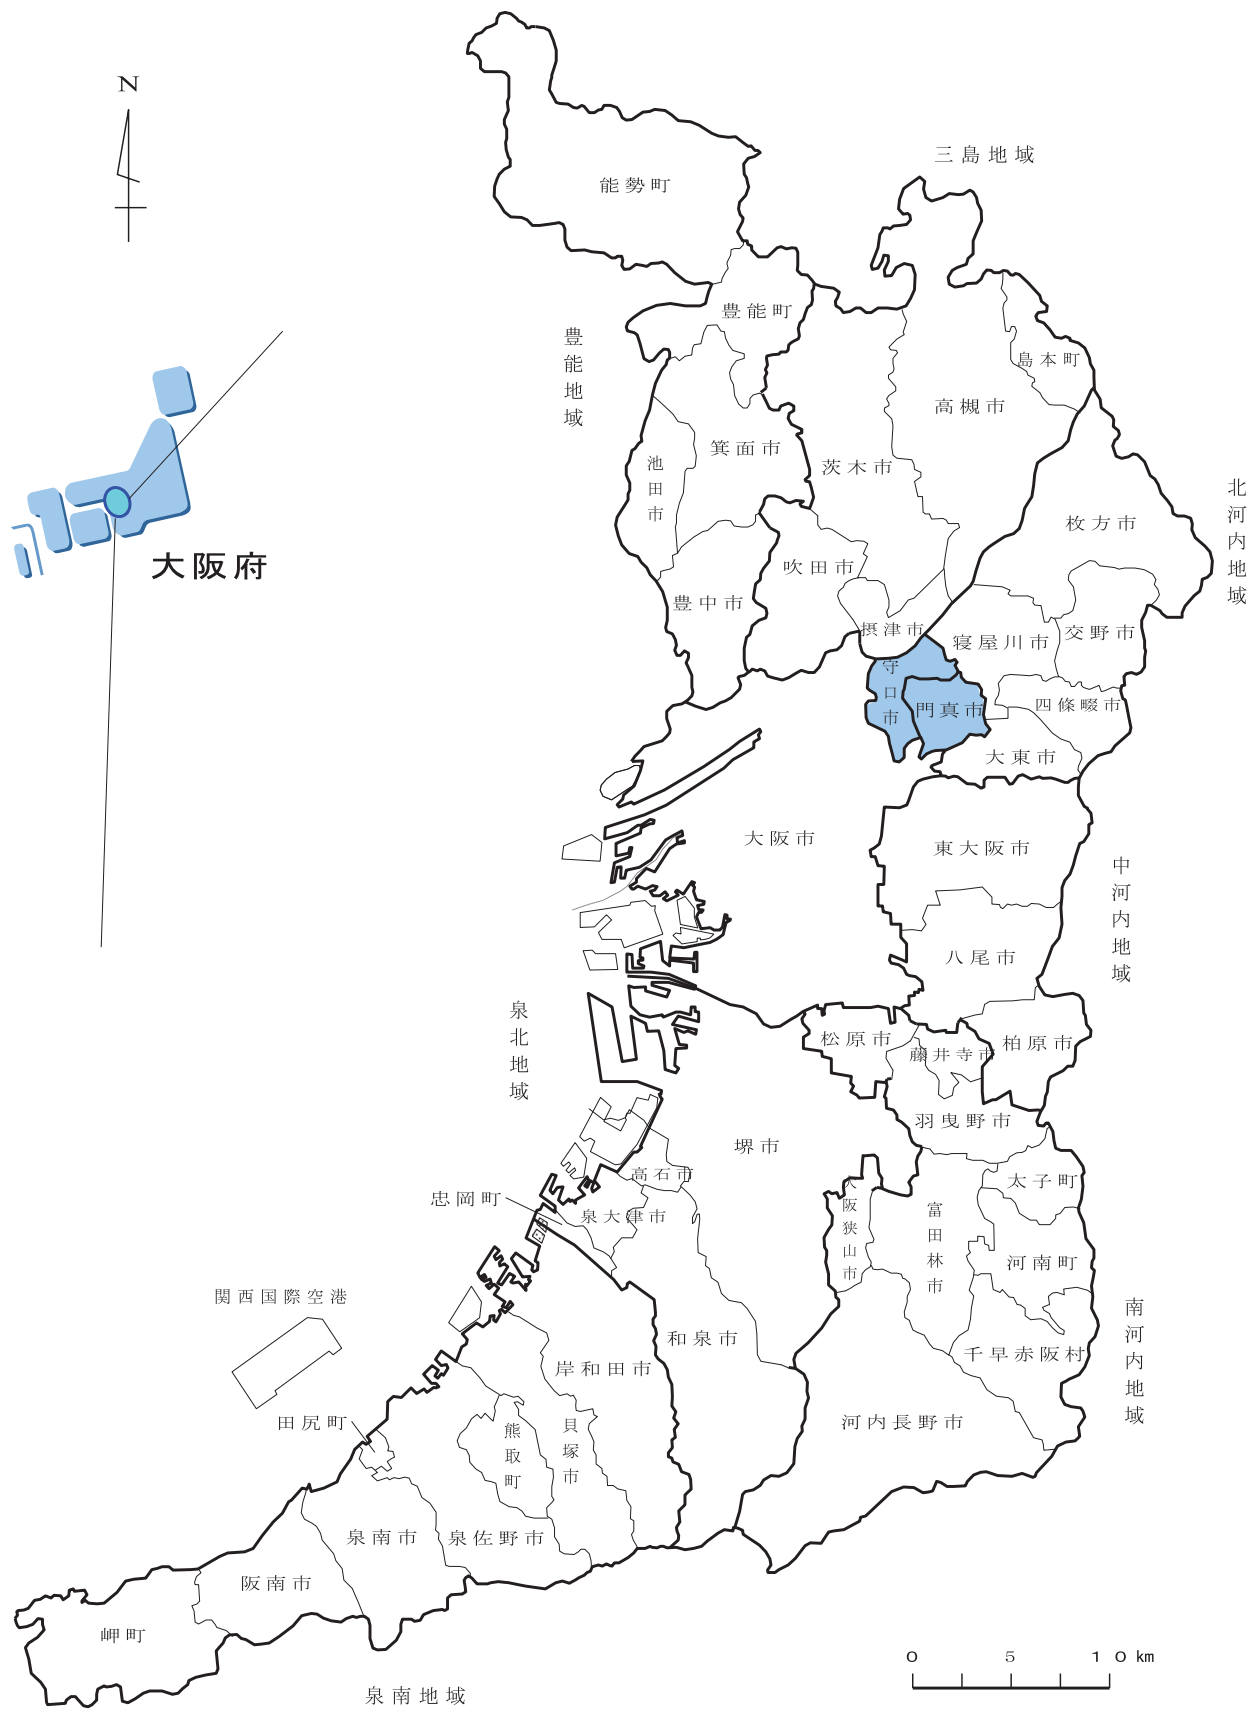

消 防 年 報

平成27年版

守口市門真市消防組合

本組合は、大阪府の東北部に位置し、大阪市、大東市、寝屋川市、摂津市に隣接している。東に飯盛・生駒の連山を眺め、北には琵琶湖に源を発する淀川がある。

消 防 の 歌

作詞 中 谷 秀 二 郎

作曲 佐 々 木 秀 成

編曲 北 川 章 光

1. あし た に あ お ぐ い こ ま や ま ま ん
だ の さ と に と し ふ れ り く ん れ ん と お
か の せ い - え い が し み ん の き た い
に な い つ つ き た え つ ち か う そ
の き り つ - い ざ そ く - お の そ - な え あ り

一

あしたに仰ぐ生駒山
茨田の里に年ふれり
訓練塔下の精鋭が
市民の期待にないつつ
きたえつつかうその規律
いざ、即応の備えあり