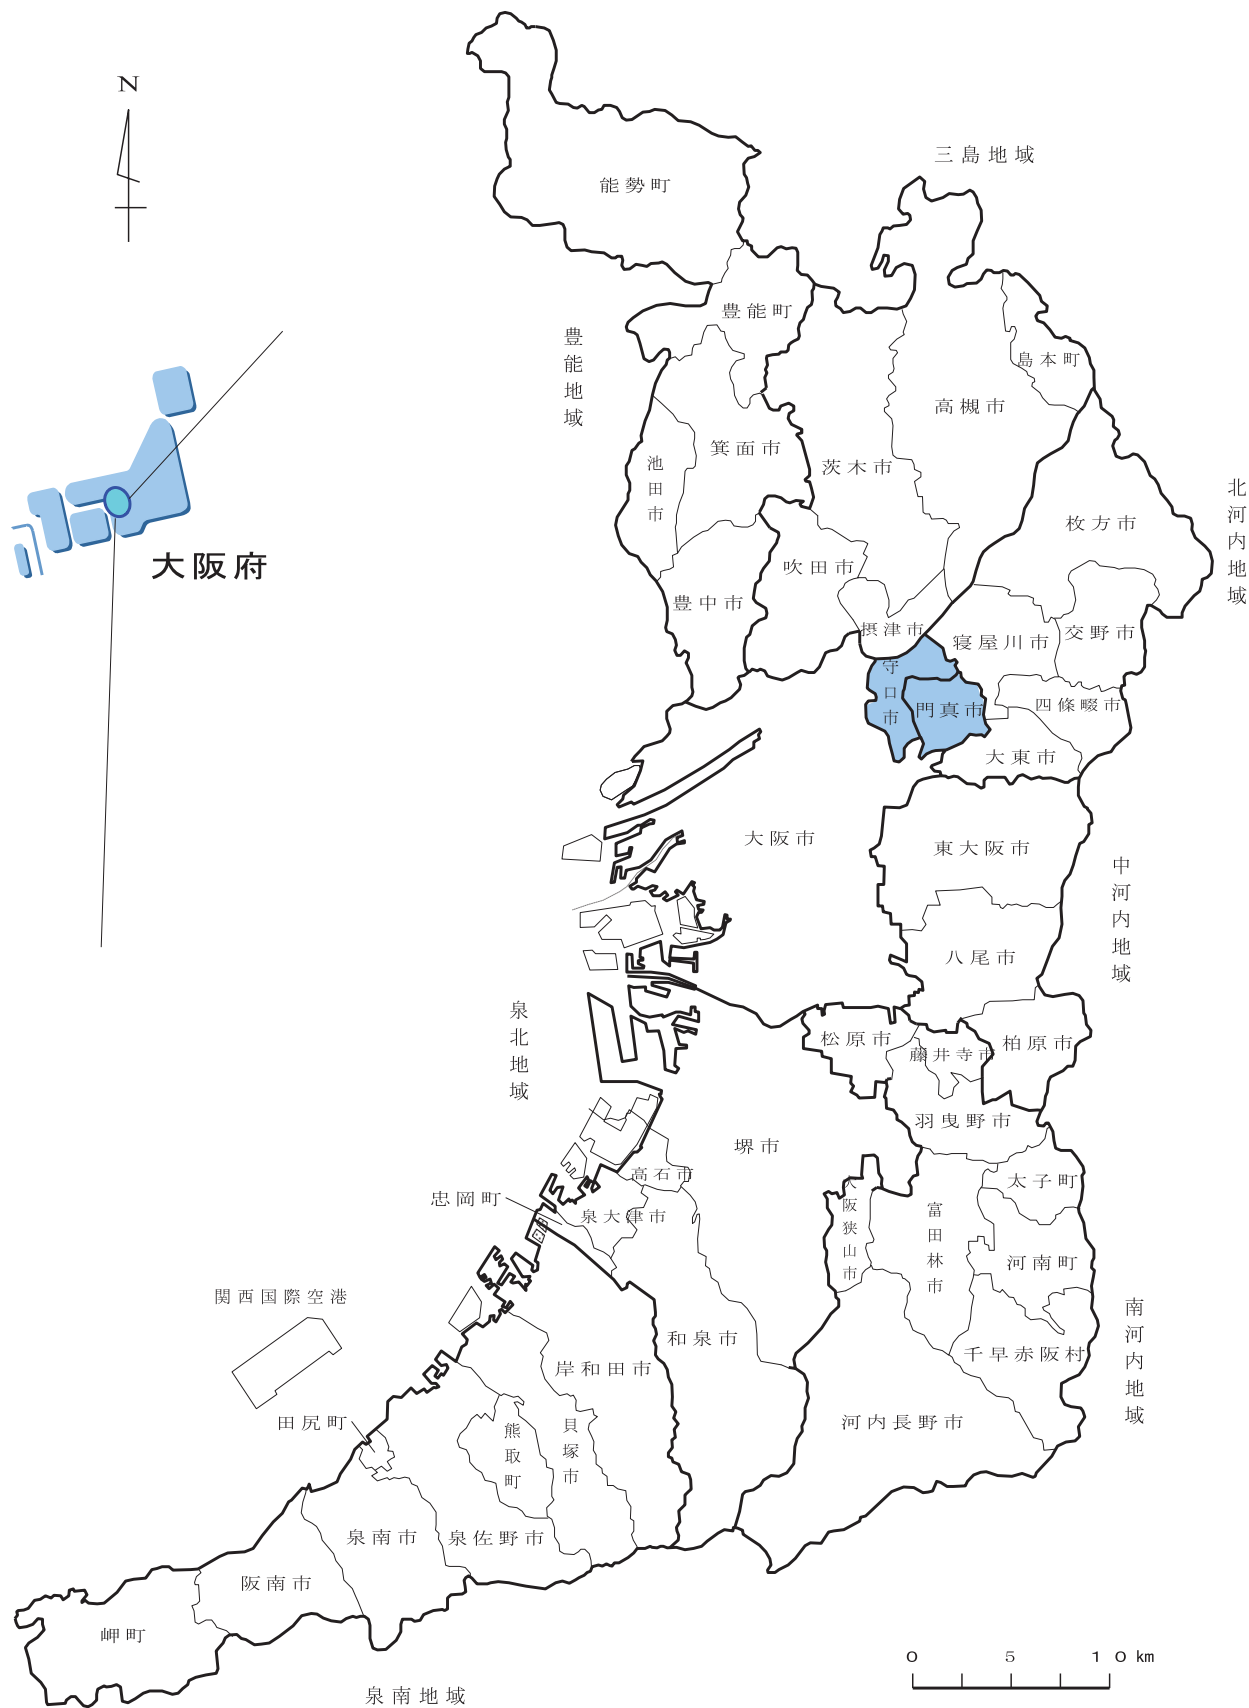

消 防 年 報

平成28年版

守口市門真市消防組合

本組合は、大阪府の東北部に位置し、大阪市、大東市、寝屋川市、摂津市に隣接している。東に飯盛・生駒の連山を眺め、北には琵琶湖に源を発する淀川がある。

消 防 の 歌

作詞 中 谷 秀 二 郎

作曲 佐々木 秀 成

編曲 北 川 章 光

1. あし た に あ お ぐ い こ ま や ま ま ん
だ の さ と に と し ふ れ り く ん れ ん と お
か の せ い - え い が し み ん の き た い
に な い つ つ き た え つ ち か う そ
の き り つ - い ざ そ く - お の そ - な え あ り

一

あしたに仰ぐ生駒山
茨田の里に年ふれり
訓練塔下の精鋭が
市民の期待にないつつ
きたえつつかうその規律
いざ、即応の備えあり